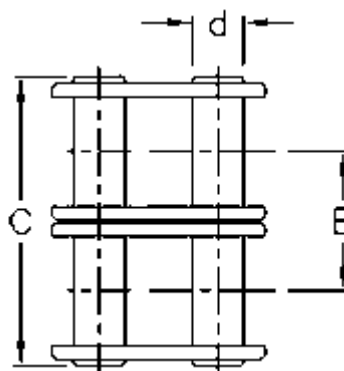

Varenummer: 6100122081
Beskrivelse: Samleled 1 x 17,02 duplex 16B-2
Rustfast

Mål

Brudkraft	= 106400	W = 17,02
C	= 68,00	
d	= 8,28	
D	= 15,88	
E	= 31,88	
For kædebetegnelse	= 16 B-2	
For kæde størrelse	= 1	
P	= 25,40	