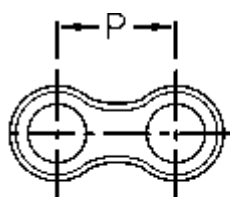

Varenummer: 6100122081
Beskrivelse: Samleled 1 x 17,02 duplex 16B-2
Rustfast

Mål

Brudkraft	= 106400	W = 17,02
C	= 68,00	
d	= 8,28	
D	= 15,88	
E	= 31,88	
For kædebetegnelse	= 16 B-2	
For kæde størrelse	= 1	
P	= 25,40	